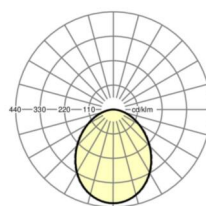

параметры

номер заказа	72500016613
код EAN	4020863330515
номер таможенного тарифа	94051190
Знак прохождения контроля	IP 54, класс защиты I, F, Помещения особой чистоты, HACCP DIN10500/Food/IFS/BRC, Indoor, CE
Степень ударопрочности IK	IK02
Температура окружения	ta 25°C
Особые свойства	Готовность к IoT «Ready for IoT»
Гарантийный срок	5 лет
Государственные программы поддержки	BEG - государственные субсидии для энергосберегающих зданий (действительна только для Германии)

электротехника

Балласт	Электронный драйвер DALI2 (1 штука)
Мощность системы	32W
сетевое напряжение	230V/50Hz
автоматический предохранитель (пусковой ток)	13 штук/B10, 21 штук/B16, 21 штук/C10, 35 штук/C16
класс энергосбережения/Источник света	C

Оптика

Оснастка	LED, цветопередача/оттенок света CRI ≥ 80 / 4000K
Допуск для координаты цветности (MacAdam)	3SDCM
Номинальный световой поток	4421lm
Срок службы LED	50000h L80/B10 (Tq 25°C)
светоотдача светильников	136lm/W
UGR поп./вдоль	20.8 / 20.9

DEEP-LINK

<https://www.regiolux.de/ru/article/72500016613>