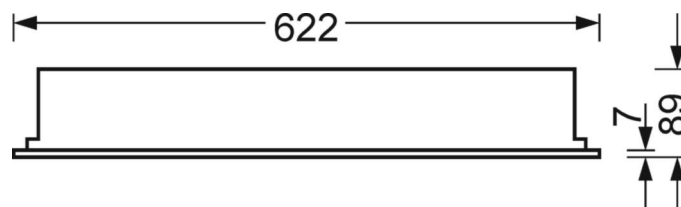

## Механика

цвет корпуса	белый стандартный для электротехники RAL 9016
размеры (LxWxH/DxH)	622mm x 622mm x 89mm
Глубина	82mm
Потолочная система	подвесные потолки с видимыми несущими траверсами [s-TS] (625x625мм), Скрыто-симметричная траверсная конструкция [VS] (625x625 мм), потолки с вырезами (AD)
вырез в потолке (ДхШ/диам.)	585mm x 585mm
глубина встройки	150mm [AD]; 250mm [s-TS]; 150mm [s-TS] min; 150mm [VS]
вес (нетто)	5.3kg
Вид монтажа	Встройка в потолки стерильных помещений, настенная установка отдельных светильников

## размеры

L	622 mm	Длина
B	622 mm	Ширина
H	89 mm	Высота
T	82 mm	Глубина
DA(L)	585 mm	Сечение, длина
DA(B)	585 mm	Сечение, ширина
DS min	15 mm	Минимальная толщина потолка
DS max	40 mm	Максимальная толщина потолка
Et(min)	150 mm	Минимальное расстояние от потолка - минимальный размер (видим)
Et(AD)	150 mm	Минимальное расстояние от потолка (потолки с вырезом)
Et(TS)	250 mm	Минимальное расстояние от потолка - рекомендуемое (видимый Т-про
Et(VS)	150 mm	Минимальное расстояние от потолка (скрытая симметричная конструк
MLTS1	625 mm	Модульный размер, длина (видимый Т-профиль)
MLTS_1/2	625	Модульный размер, длина (видимый Т-профиль) 1/2
MLVS	625 mm	Модульный размер, длина (скрытая симметричная конструкция)
MBTS1	625 mm	Модульный размер, ширина (видимый Т-профиль)
MBTS_1/2	625	Модульный размер, ширина (видимый Т-профиль) 1/2
MBVS	625 mm	Модульный размер, ширина (скрытая симметричная конструкция)